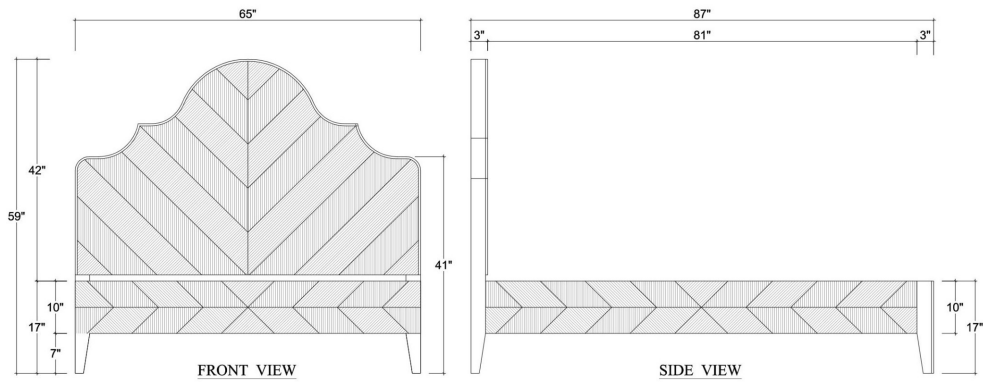

## Normandy Bed

---

Shown in: **28296 FRW (King Size)**

SKU: **28332 / 28296**

Size: **80W x 87D x 67H in**

# Overview

---

Normandy Bed

28296

28332

## Technical Specification

---

Dimensions	<b>80W x 87D x 67H in</b>	CBM	<b>0.69</b>
		Cubic Feet	<b>24.37 ft<sup>3</sup></b>

<https://www.brambleco.com/28332-28296>

---