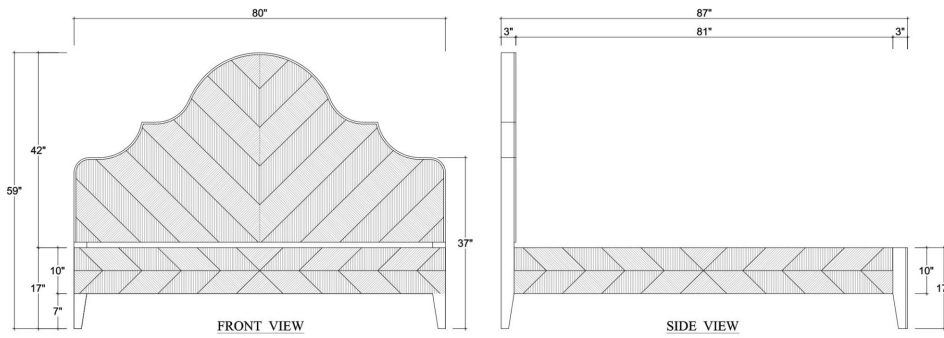

Overview

Normandy Bed

28296