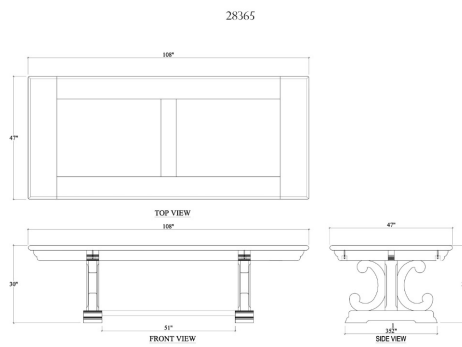

BRAMBLE

PRODUCT TEARSHEET

Fiona Dining Table

Shown in: **28194 VTC (8 feet)**

SKU: **28335 / 28194 / 28365**

Size: **96W x 43D x 30H in**

Overview

Fiona Dining Table

Visual Highlights

Technical Specification

Dimensions	96W x 43D x 30H in	CBM	1
		Cubic Feet	35.32 ft³

<https://www.brambleco.com/28335-28194-28365>
