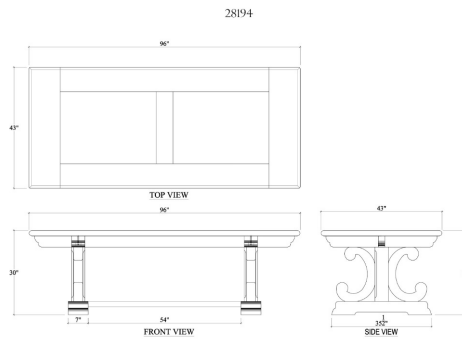

BRAMBLE

PRODUCT TEARSHEET

Fiona Dining Table

Shown in: **28194 VTC (8 feet)**

SKU: **28335 / 28194 / 28365**

Size: **96W x 43D x 30H in**

Overview

Fiona Dining Table

Visual Highlights

Technical Specification

Dimensions	96W x 43D x 30H in	CBM	1
		Cubic Feet	35.32 ft³

<https://www.brambleco.com/28335-28194-28365>
