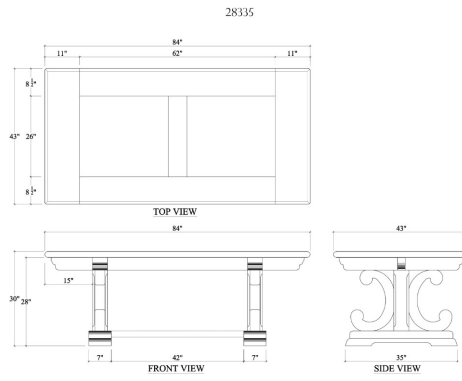

BRAMBLE

PRODUCT TEARSHEET

Fiona Dining Table

Shown in: **28194 VTC (8 feet)**

SKU: **28335 / 28194 / 28365**

Size: **96W x 43D x 30H in**

Overview

Fiona Dining Table

Visual Highlights

Technical Specification

Dimensions	96W x 43D x 30H in	CBM	1
		Cubic Feet	35.32 ft³

<https://www.brambleco.com/28335-28194-28365>
