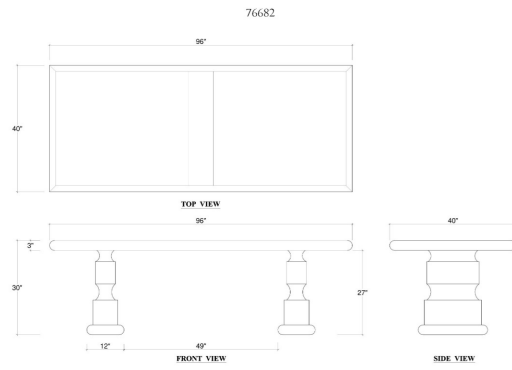

Overview

Boscombe Rectangular Dining Table