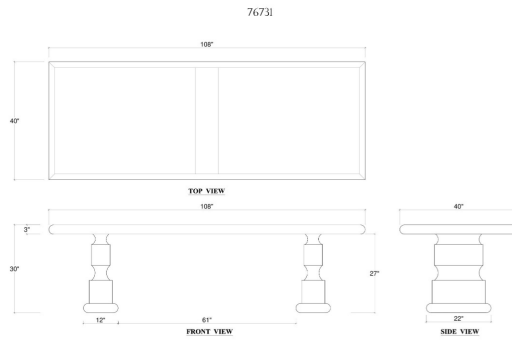

Overview

Boscombe Rectangular Dining Table