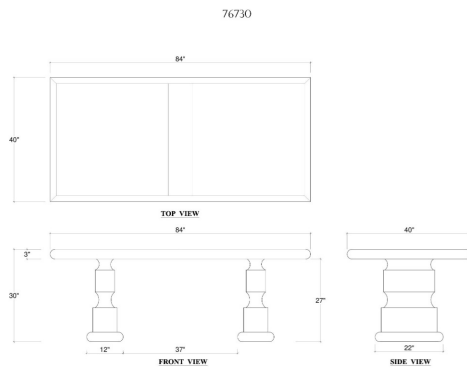

Overview

Boscombe Rectangular Dining Table