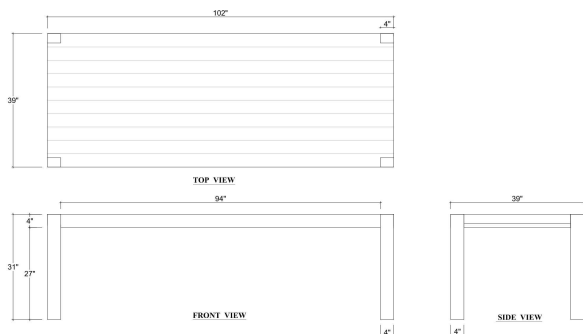

BRAMBLE

PRODUCT TEARSHEET

Tuscan Dining Table - Teak

Shown in: **85230 TSB**

SKU: **85230 / 85245 / 85246 / 85247**

Size: **in**

Overview

Tuscan Dining Table - Teak

Visual Highlights

Technical Specification

Dimensions

in

CBM

Material

Teak

<https://www.brambleco.com/85230-85245-85246-85247>
