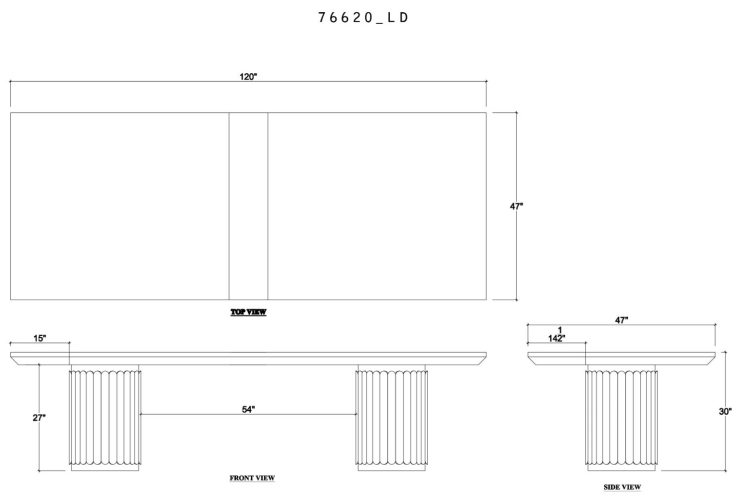

BRAMBLE

PRODUCT TEARSHEET

Portobello Rectangular Dining Table

Shown in: **OFW**

SKU: **76610 / 76620**

Size: **96W x 40D x 30H in**

Overview

Portobello Rectangular Dining Table

Visual Highlights

Technical Specification

Dimensions	96W x 40D x 30H in	CBM
------------	---------------------------	-----

Material	Mahogany
----------	-----------------

<https://www.brambleco.com/76610-76620>