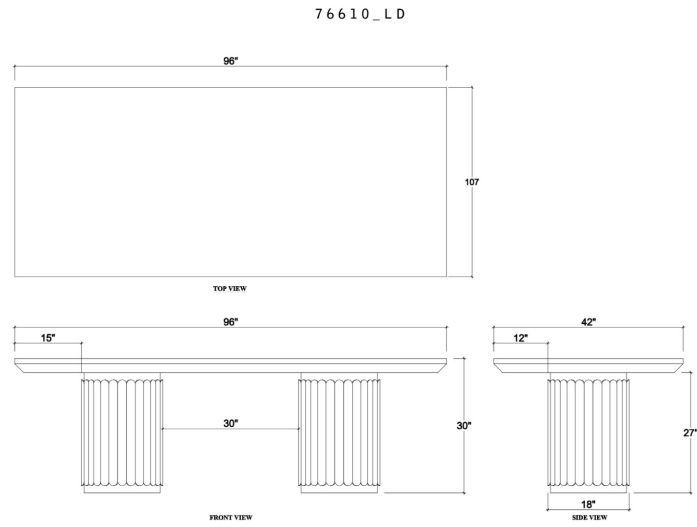

BRAMBLE

PRODUCT TEARSHEET

Portobello Rectangular Dining Table

Shown in: **OFW**

SKU: **76610 / 76620**

Size: **96W x 40D x 30H in**

Overview

Portobello Rectangular Dining Table

Visual Highlights

Technical Specification

Dimensions	96W x 40D x 30H in	CBM
------------	---------------------------	-----

Material	Mahogany
----------	-----------------

<https://www.brambleco.com/76610-76620>